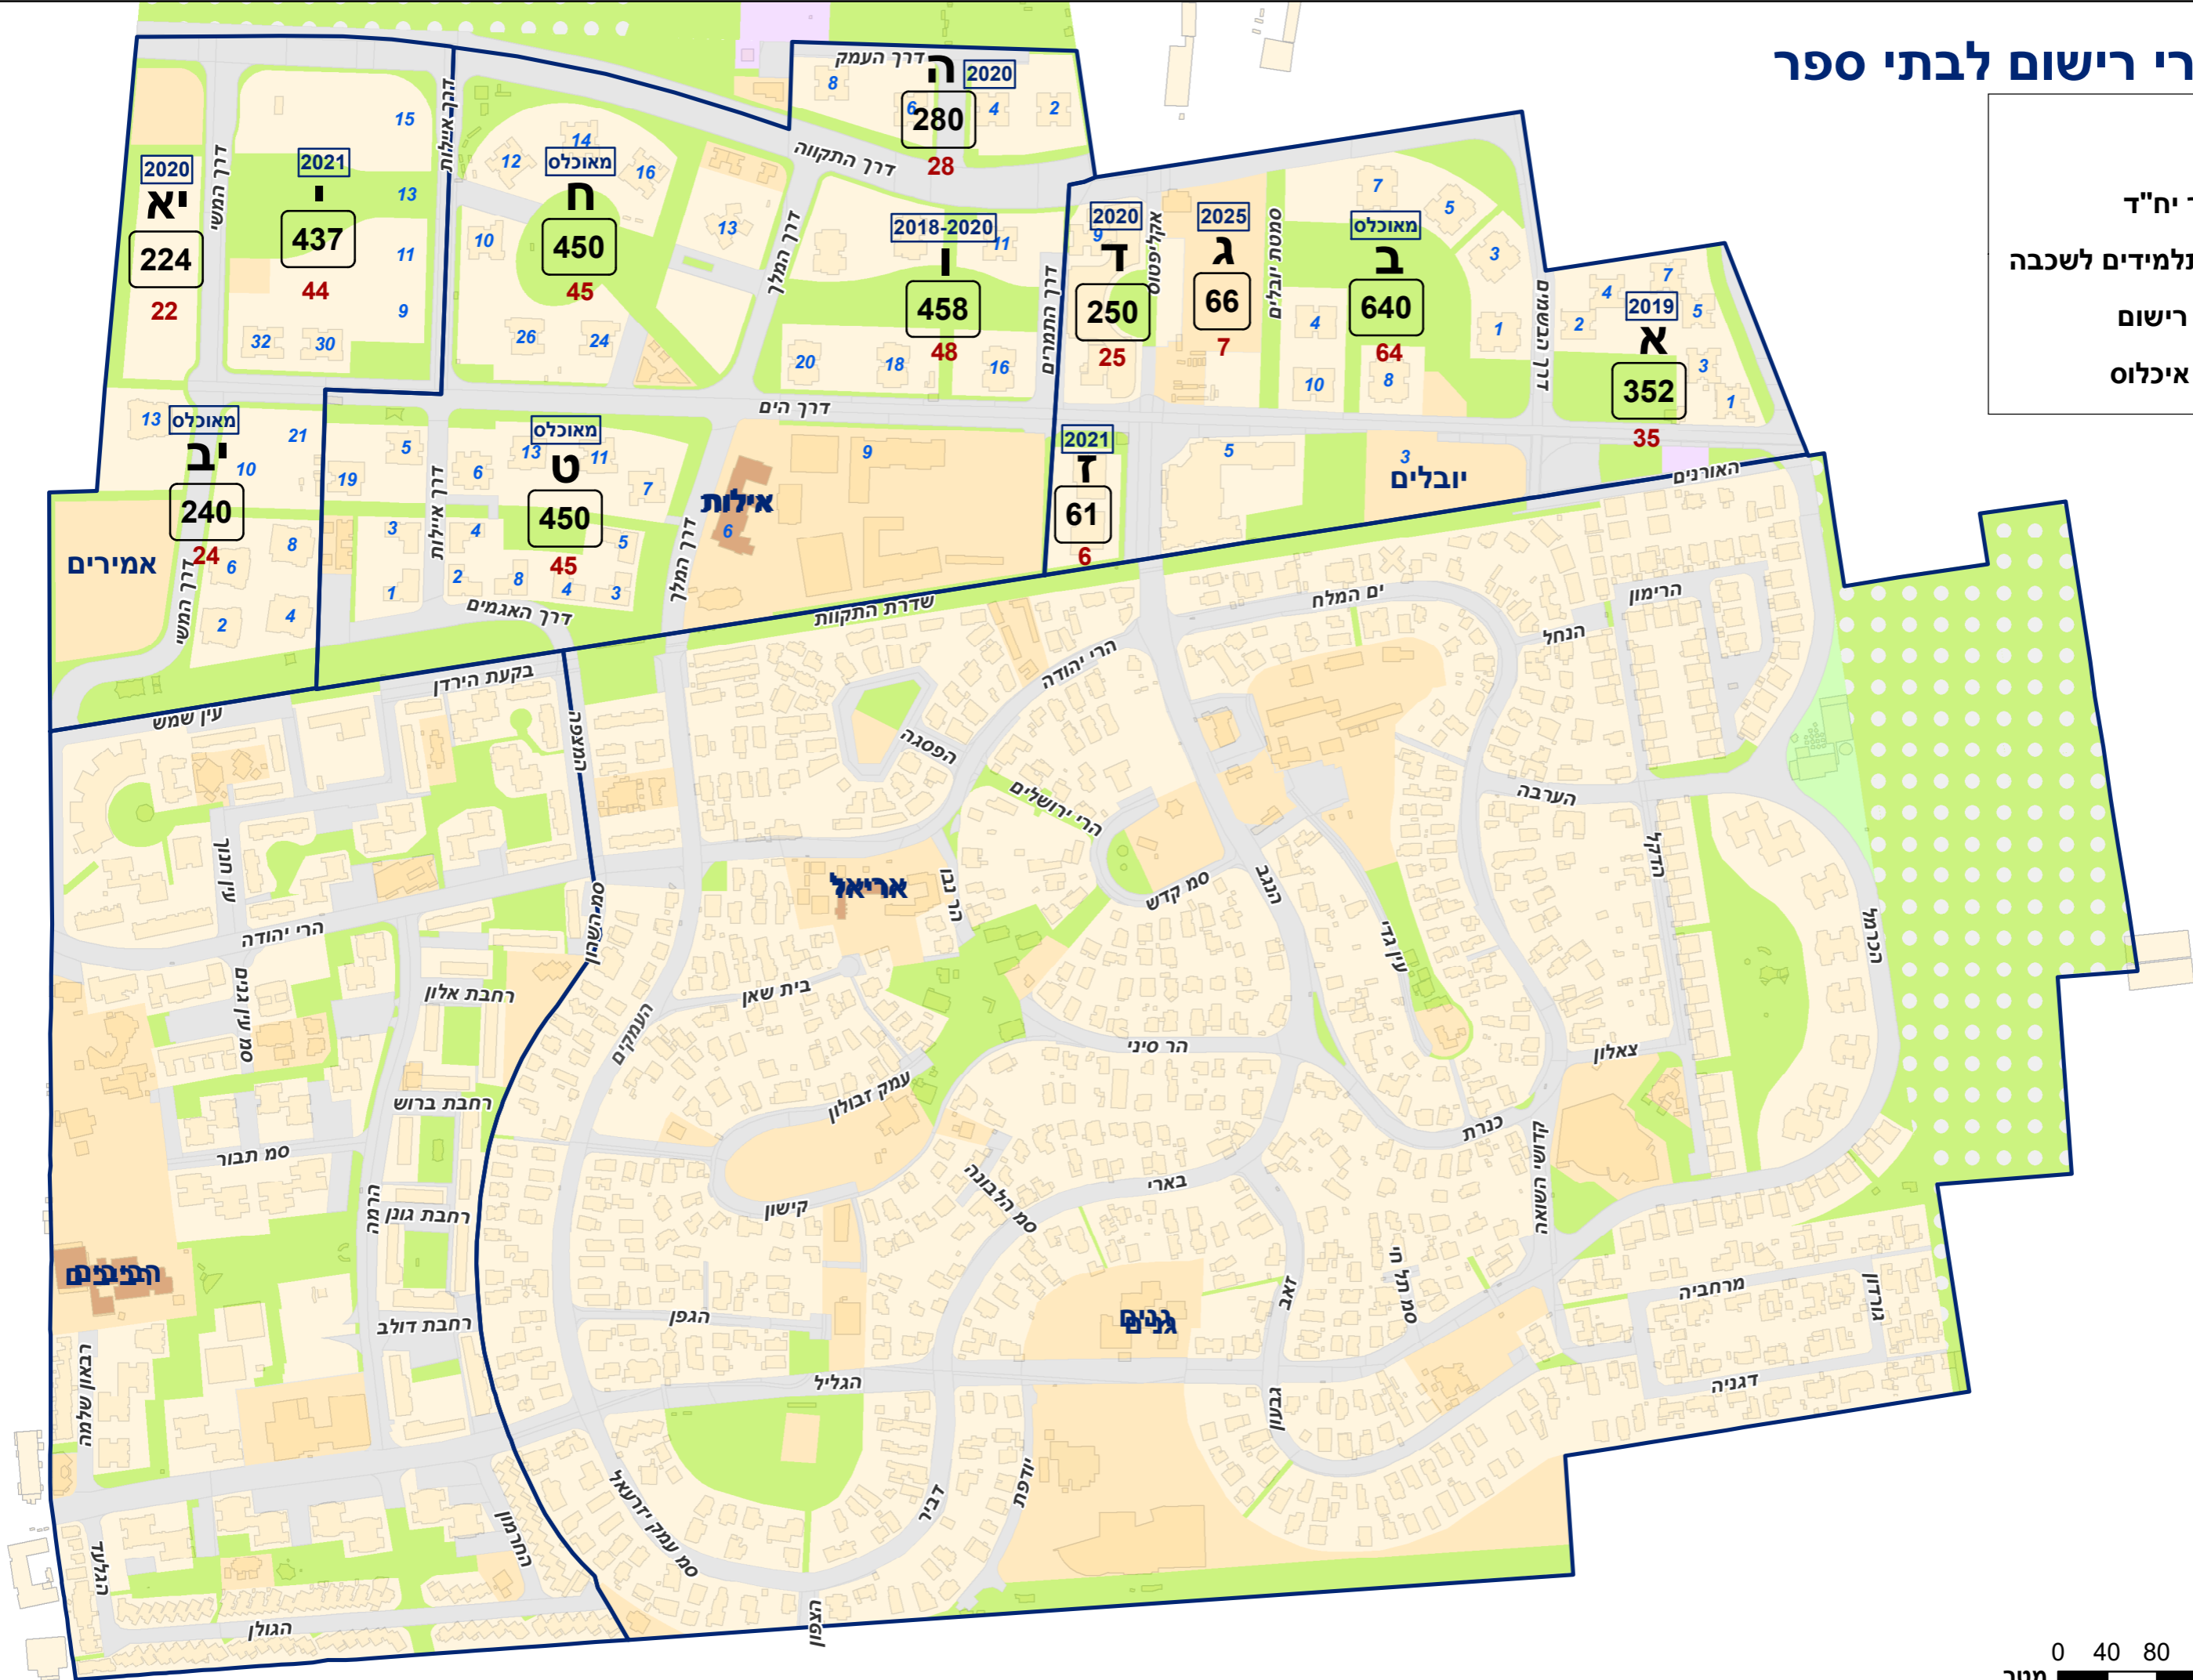

מפת אזורי רישום לבתי ספר

מקרא	
מספר יח"ד	6
מס' תלמידים לשכבה	6
אזורי רישום	
מועד איכלוס	2018

1:4,800